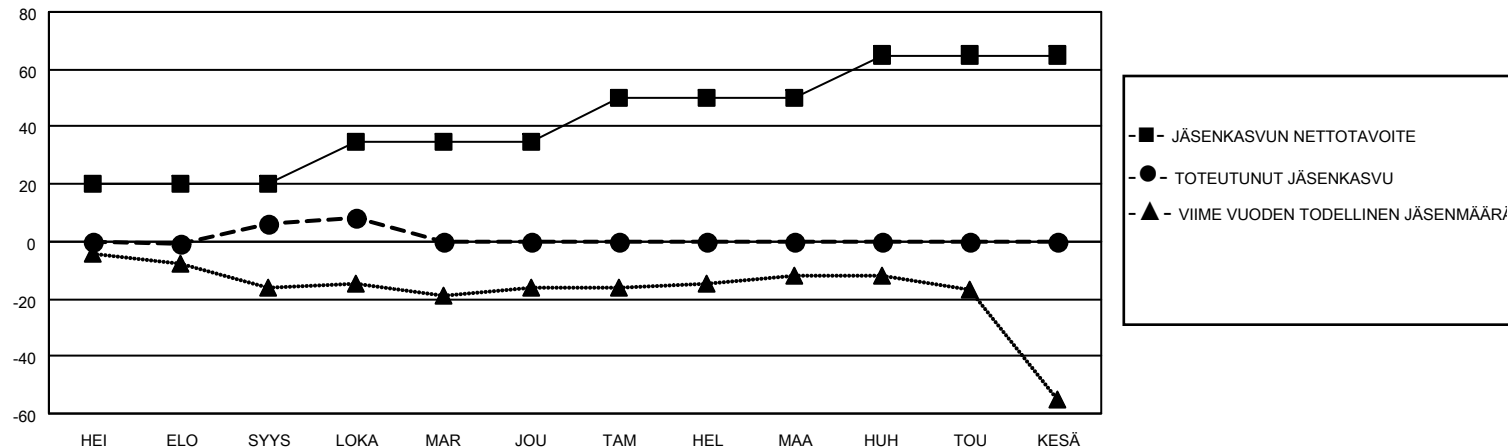

# MONTHLY MEMBERSHIP PROGRESS REPORT

SIJAINTI FINLAND

District 107 H

Results as of: 10/31/2022

Klubit				jäsentä			
TULOKSET 2022-2023				TULOKSET 2022-2023			
NELJÄNNES	UUDEN KLUBIN TAVOITE	UUDET KLUBIT	LOPETETUT KLUBIT	NELJÄNNES	JÄSENKASVUN NETTOTAHOITE	TOTEUTUNUT JÄSENKASVU	POISTETUT JÄSENET (mukaan lukien siirrot)
HEI/ELO/SYYS	0	0	0	HEI/ELO/SYYS	20	15	9
LOKA/MAR/JOU	0	0	0	LOKA/MAR/JOU	15	9	6
TAM/HEL/MAA	0	0	0	TAM/HEL/MAA	15	0	0
HUH/TOU/KESÄ	0	0	0	HUH/TOU/KESÄ	15	0	0

TAVOITTEET JA UUDET KLUBIT, KUMULATIIVINEN

TAVOITTEET JA JÄSENET, KUMULATIIVINEN

LAKKAUTETUT KLUBIT: 0

ERONNEET JÄSENET

KUOLLUT	3
KLUBI LAKKAUTETTU	0
MUU	13
<b>YHTEENSÄ</b>	<b>16</b>

12 CLUBS OF 45 LISÄNNYT YHDEN TAI USEAMMAN UUTTA JÄSENTÄ