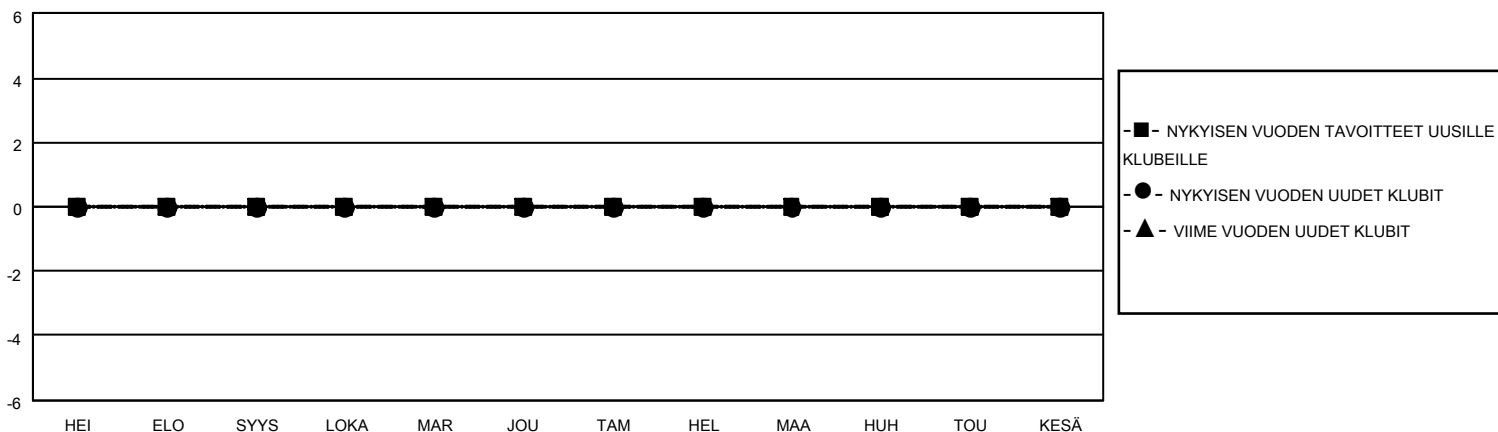

MONTHLY MEMBERSHIP PROGRESS REPORT

SIJAINTI FINLAND

District 107 H

Results as of: 10/31/2022

Klubit				jäsentä			
TULOKSET 2022-2023				TULOKSET 2022-2023			
NELJÄNNES	UUDEN KLUBIN TAVOITE	UUDET KLUBIT	LOPETETUT KLUBIT	NELJÄNNES	JÄSENKASVUN NETTOTAHOITE	TOTEUTUNUT JÄSENKASVU	POISTETUT JÄSENET (mukaan lukien siirrot)
HEI/ELO/SYYS	0	0	0	HEI/ELO/SYYS	20	15	9
LOKA/MAR/JOU	0	0	0	LOKA/MAR/JOU	15	9	6
TAM/HEL/MAA	0	0	0	TAM/HEL/MAA	15	0	0
HUH/TOU/KESÄ	0	0	0	HUH/TOU/KESÄ	15	0	0

TAVOITTEET JA UUDET KLUBIT, KUMULATIIVINEN